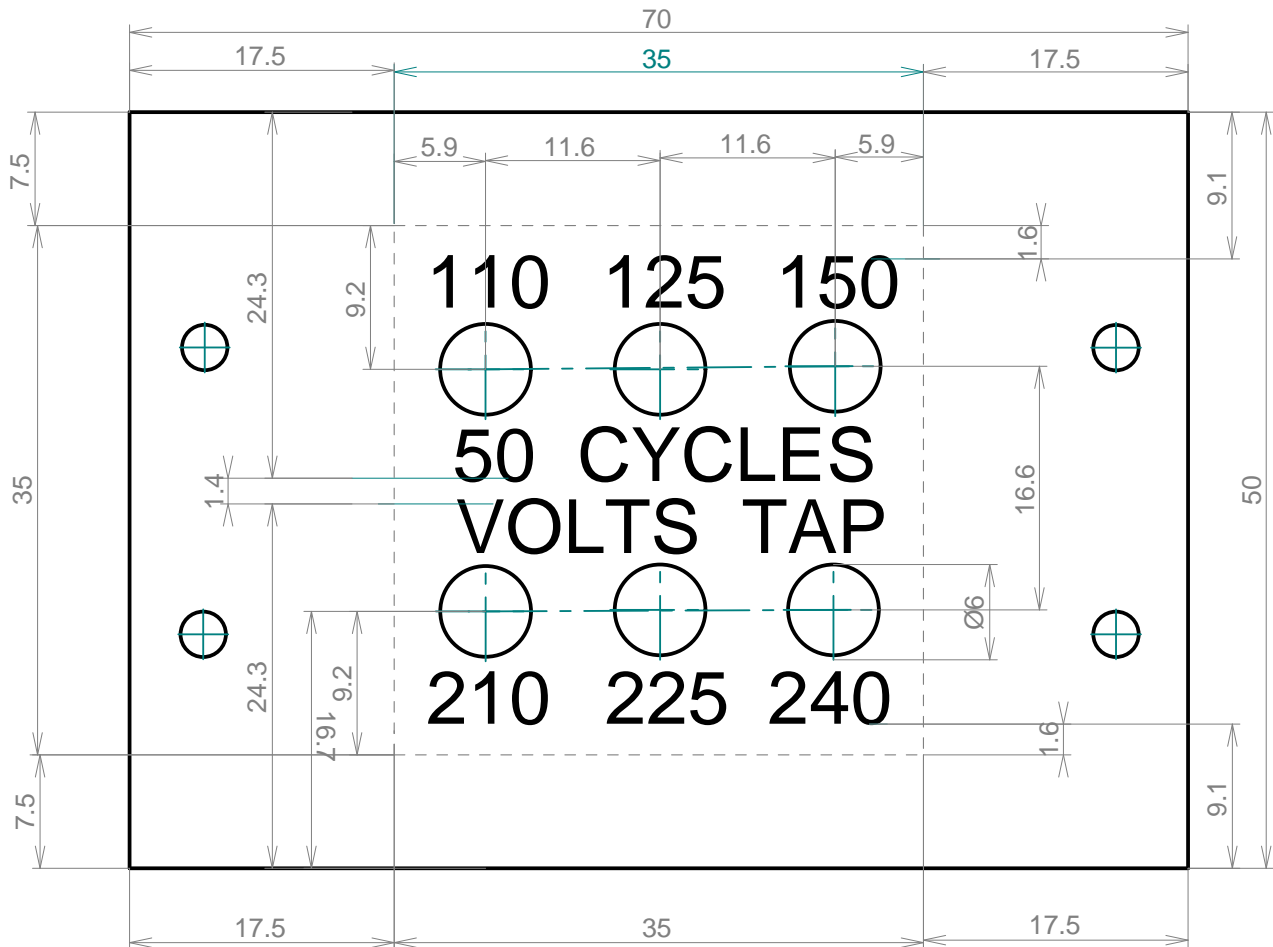

Plaque de 70mm par 50 mm
Epaisseur de 2mm mini a 5mm maxi
Couleur Noir ou Marron foncé
Plastique ou Bakelite ou fibre

Lettres 3.5 mm de haut et gravées en creux et de couleur blanche

Les six trous de diametre 5.5mm seront faits apres gravure
pour placer des inserts laiton de 6 mm de diametre

Le cadre en pointillés de 35 x 35 est la fenetre visible

SCALE: 2/1

PARASET AC MAINS SUPPLY VOLTAGES PANNEL

BY F6EJU 11/2009

All dimensions are in Metric: mm